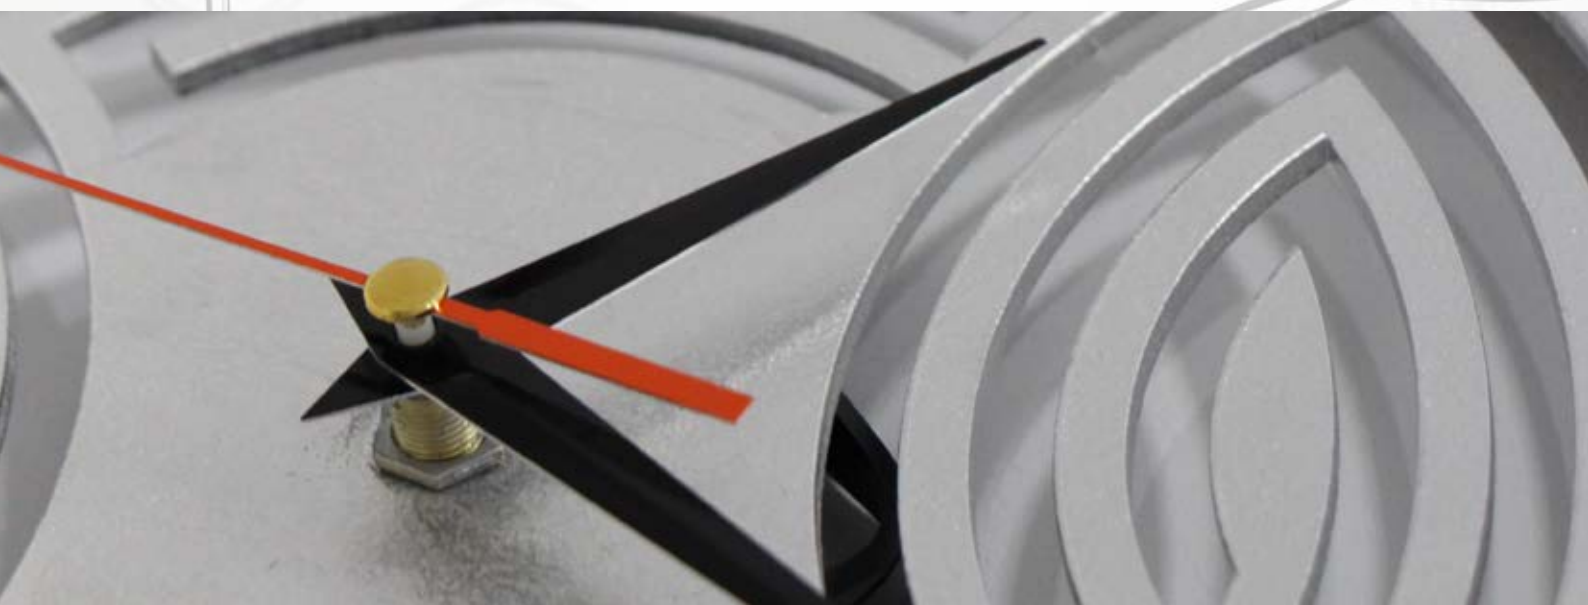

 **ADM**
Cuadros
& Decoración de Paredes

LONDRES

COLOR PLATA

ADM
Cuadros
& Decoración de Paredes

MEDIDAS DISPONIBLES

40X40CM

60X60CM

80X80CM