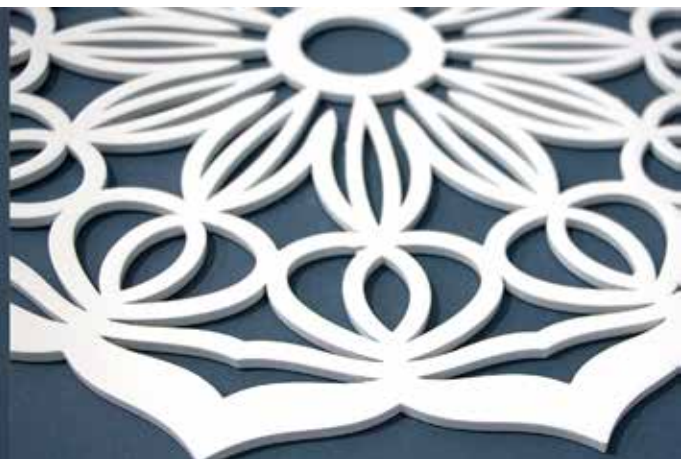

SILUETAS DE MANDALA

Corte laser en MDF de 5 mm.
Disponible en dos colores.

BLANCO NEGRO

Medidas 30x30 - 40x40 - 60x60 - 80x80

ADM DECOR

MODELO 52