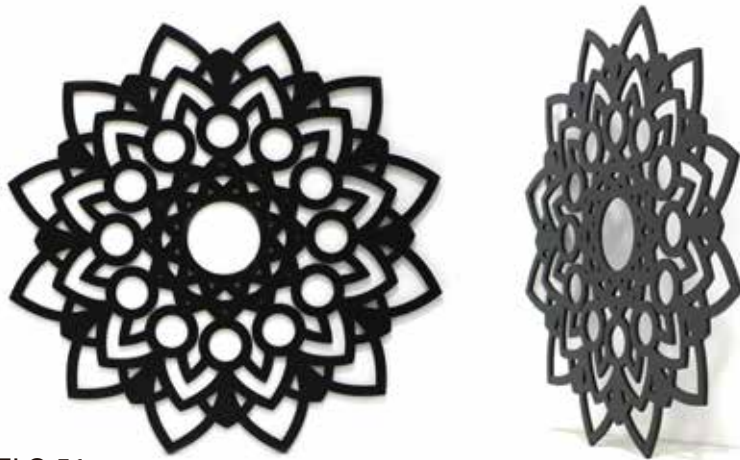

SILUETAS DE MANDALA

Corte laser en MDF de 5 mm.
Disponible en dos colores.

BLANCO NEGRO

Medidas 30x30 - 40x40 - 60x60 - 80x80

ADM DECOR

MODELO 51